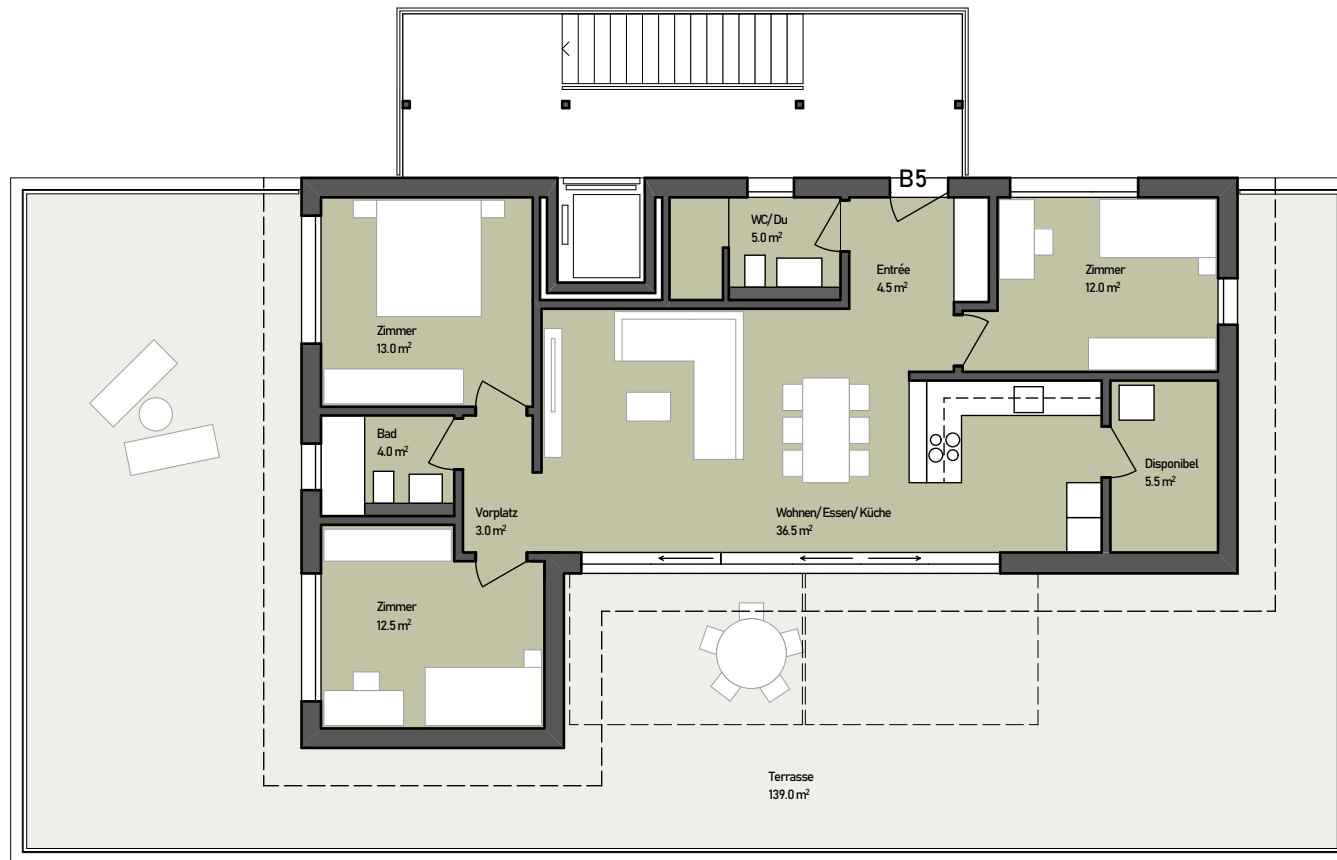

Der Natur so nah

Wohnpark-Hölzli

Obergerlafingen

www.wohnpark-hoelzli.ch

Haus Birke B5 4 1/2 Zimmerwohnung Attika

Unica Architektur AG
Alte Gerlafingenstrasse 1
4562 Biberist

Tel. 032 675 69 61
info@unica.ch
www.unica.ch