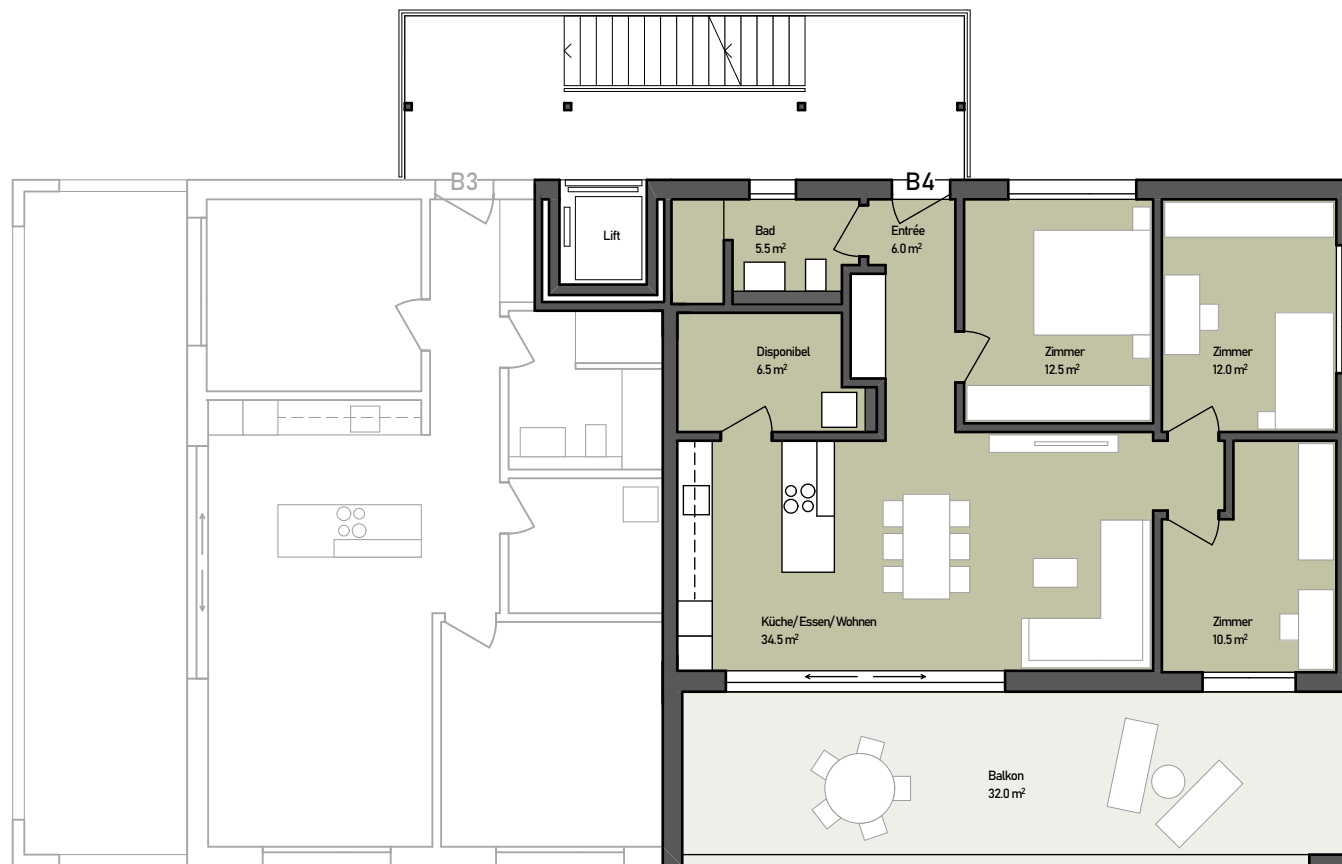

Der Natur so nah

**Wohnpark-Hölzli**

Obergerlafingen

www.wohnpark-hölzli.ch

**Haus Birke B4 4 1/2 Zimmerwohnung 1. Obergeschoss**

Unica Architektur AG  
Alte Gerlafingenstrasse 1  
4562 Biberist

Tel. 032 675 69 61  
info@unica.ch  
www.unica.ch